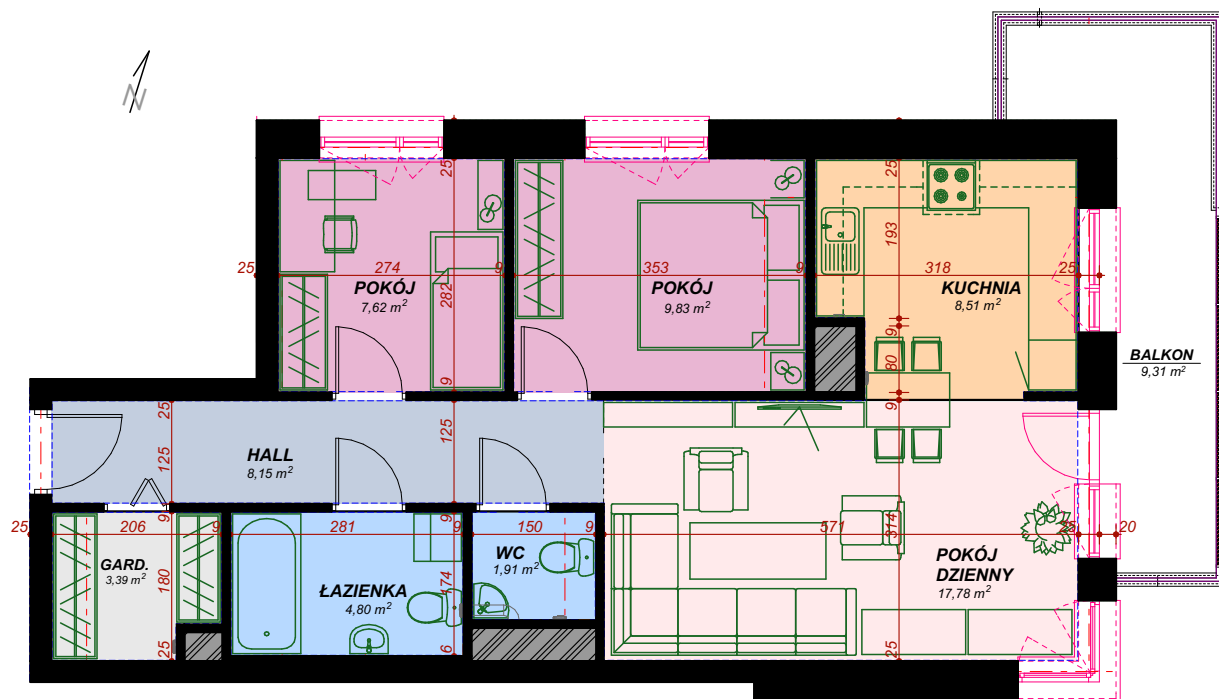

Parter, M1 - 61.99 m²

MIESZKANIE TRZYPOKOJOWE

M1 mieszkanie

Nazwa pomieszczenia Pow. m²

Hall	8,15
Kuchnia	8,51
Pokój dzienny	17,78
Pokój	9,83
Pokój	7,62
Łazienka	4,80
WC	1,91
Garderob	3,39
Balkon	9,31m ²

CAPITAL TOWERS **KAROLINA PARK**