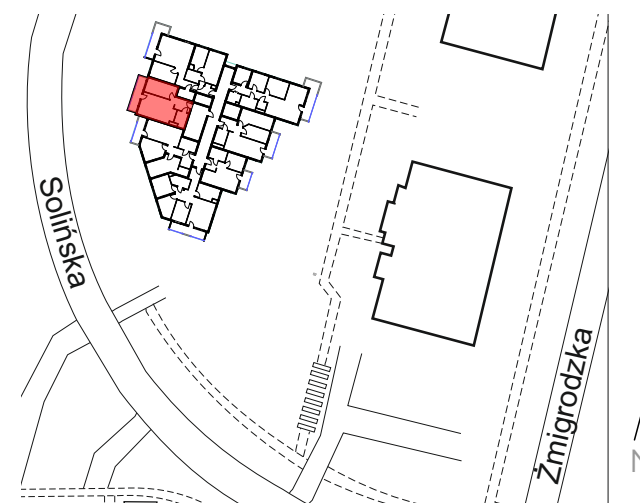

BIURO SPRZEDAŻY CAPITAL TOWERS

ul. Podwłocze 27/231, Rzeszów
tel. +48 507 934 714, 512 088 130, 505 494 903
www.capitaltowers.pl
czynne: Pn - Pt 09:00 - 17:00