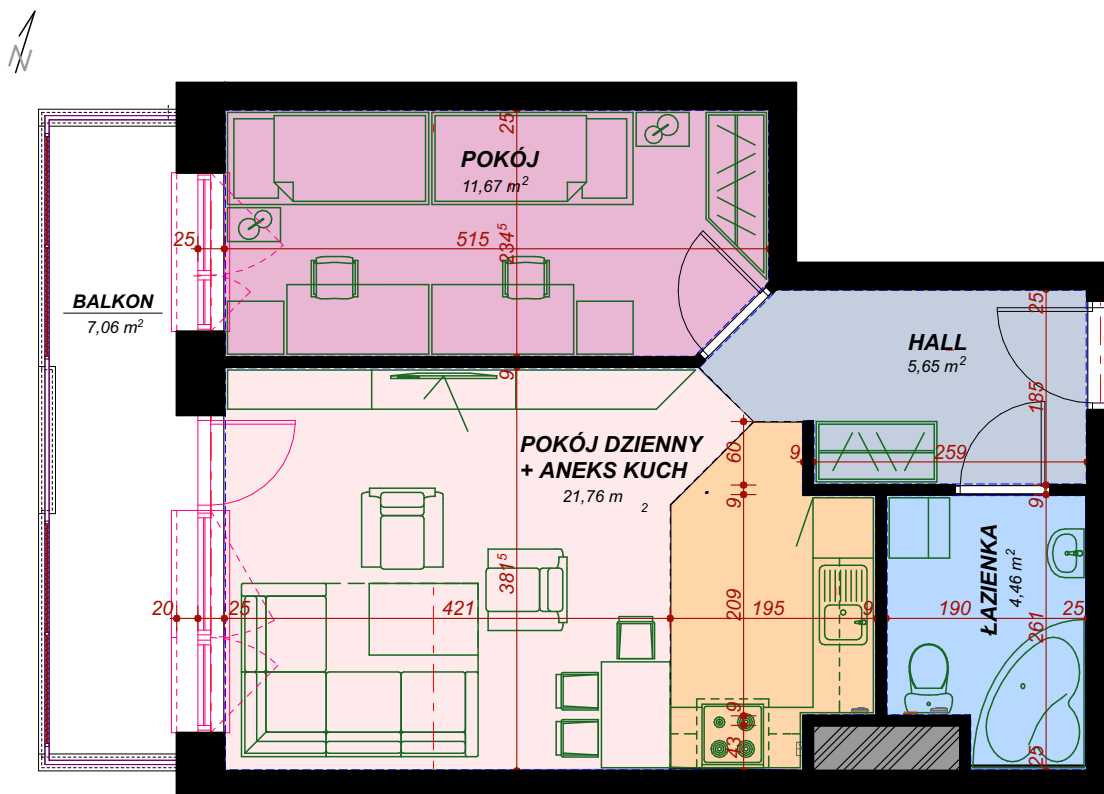

# 1 piętro, M13 - 43.54 m<sup>2</sup>

## MIESZKANIE DWUPOKOJOWE

M13 mieszkanie

Nazwa pomieszczenia	Pow. m <sup>2</sup>
---------------------	---------------------

Hall	5.65
Pokój dzienny + Aneks kuch.	21.76
Pokój	11.67
Łazienka	4.46

Balkon	7,06m <sup>2</sup>
--------	--------------------