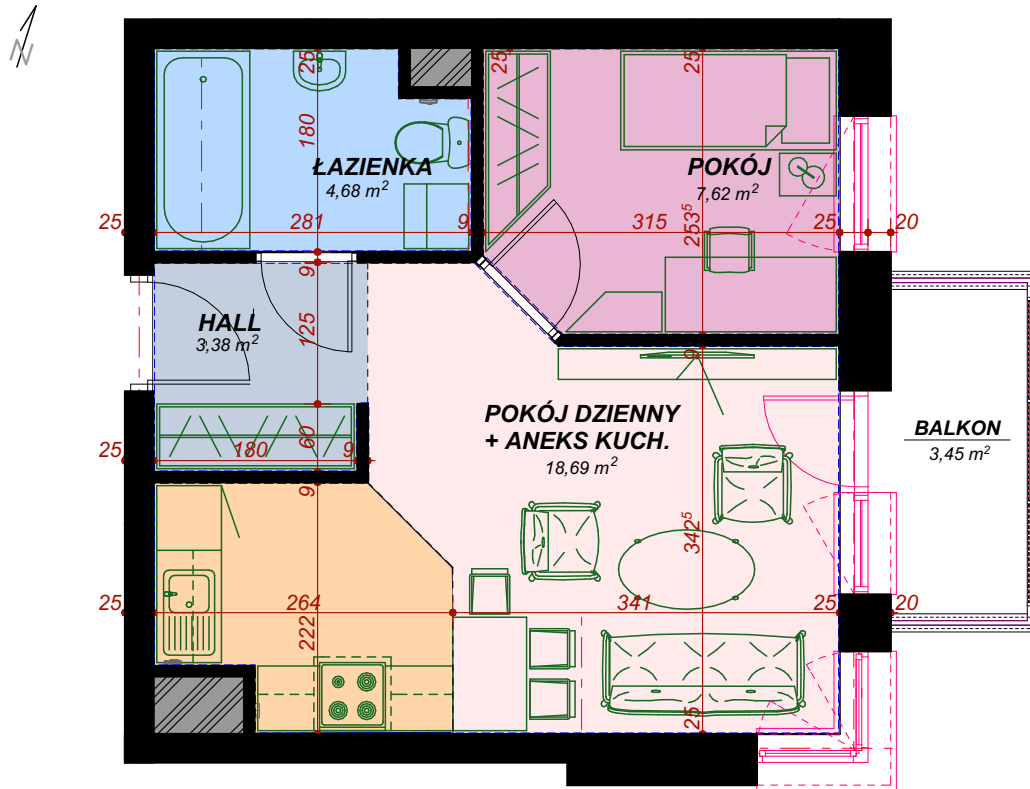

2 piętro, M17 - 34.37 m² MIESZKANIE DWUPOKOJOWE

M17 mieszkanie

Nazwa pomieszczenia	Pow. m ²
---------------------	---------------------

Hall	3,38
------	------

Pokój dzienny + Aneks kuch.	18,69
--------------------------------	-------

Pokój	7,62
-------	------

Łazienka	4,68
----------	------

Balkon	3,45m ²
--------	--------------------

CAPITAL TOWERS **KAROLINA PARK**

BIURO SPRZEDAŻY CAPITAL TOWERS

ul. Podwistocze 27/231, Rzeszów
tel. +48 507 934 714, 512 088 130, 505 494 903
www.capitaltowers.pl
czynne: Pn - Pt 09:00 - 17:00