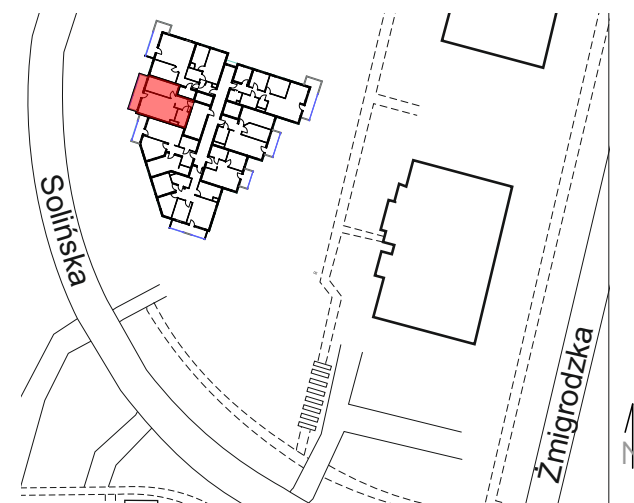

BIURO SPRZEDAŻY CAPITAL TOWERS

ul. Podwistocze 27/231, Rzeszów
tel. +48 507 934 714, 512 088 130, 505 494 903
www.capitaltowers.pl
czynne: Pn - Pt 09:00 - 17:00