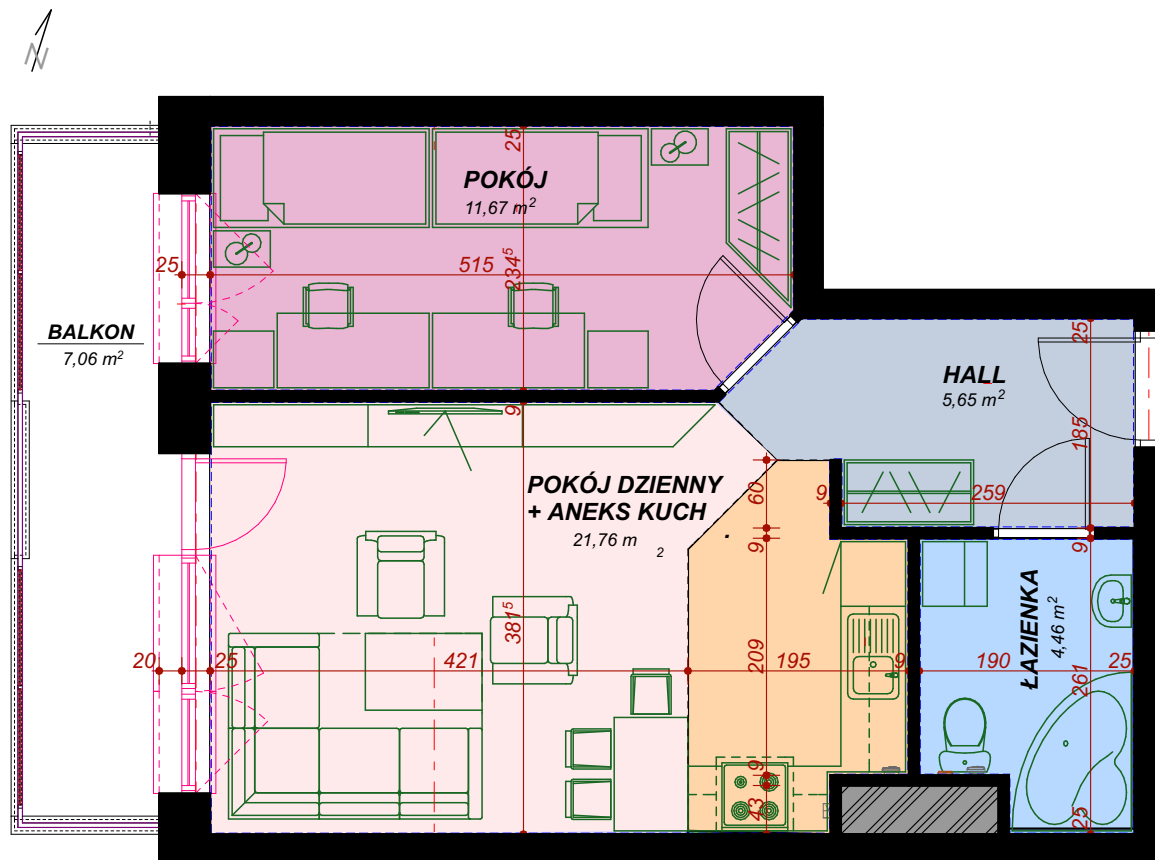

# 2 piętro, M20 - 43.54 m<sup>2</sup> MIESZKANIE DWUPOKOJOWE

M20 mieszkanie

Nazwa pomieszczenia	Pow. m <sup>2</sup>
---------------------	---------------------

Hall	5.65
Pokój dzienny + Aneks kuch.	21.76
Pokój	11.67
Łazienka	4.46