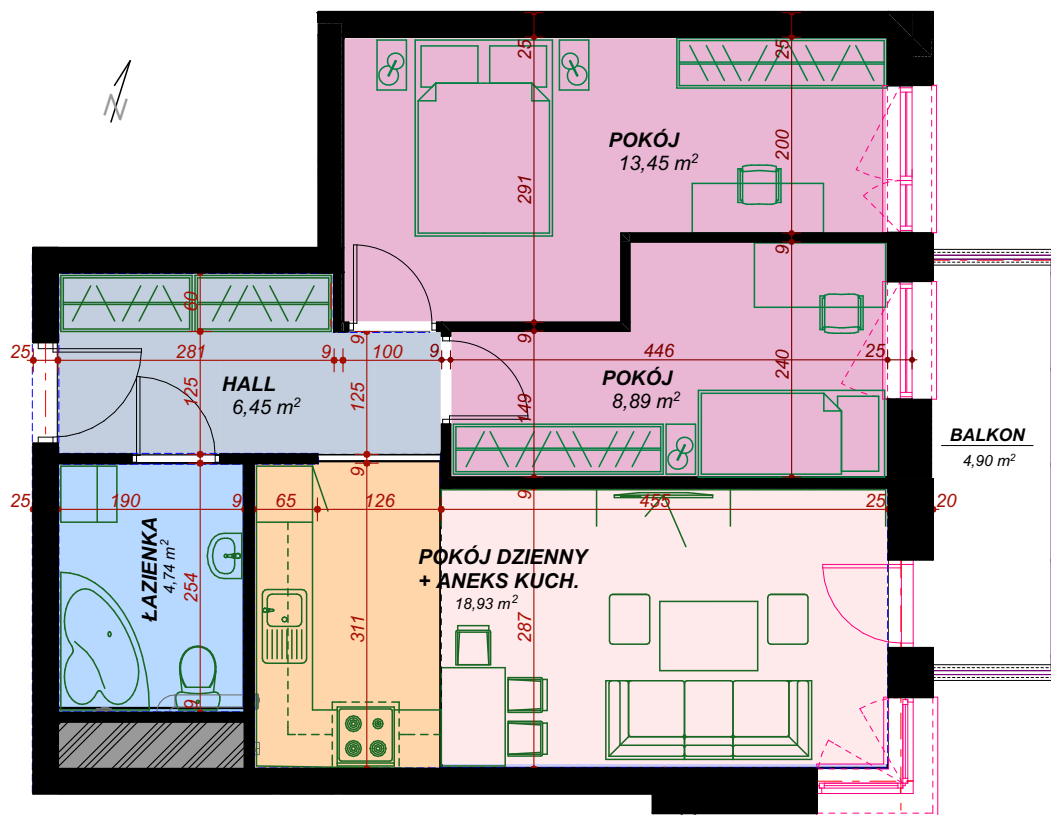

3 piętro, M23 - 52.46 m² MIESZKANIE TRZYPOKOJOWE

M23 mieszkanie

Nazwa pomieszczenia Pow. m²

Hall	6,45
Pokój dzienny + Aneks kuch.	18,93
Pokój	13,45
Pokój	8,89
Łazienka	4,74

Balkon 4,90m²

CAPITAL TOWERS **KAROLINA PARK**