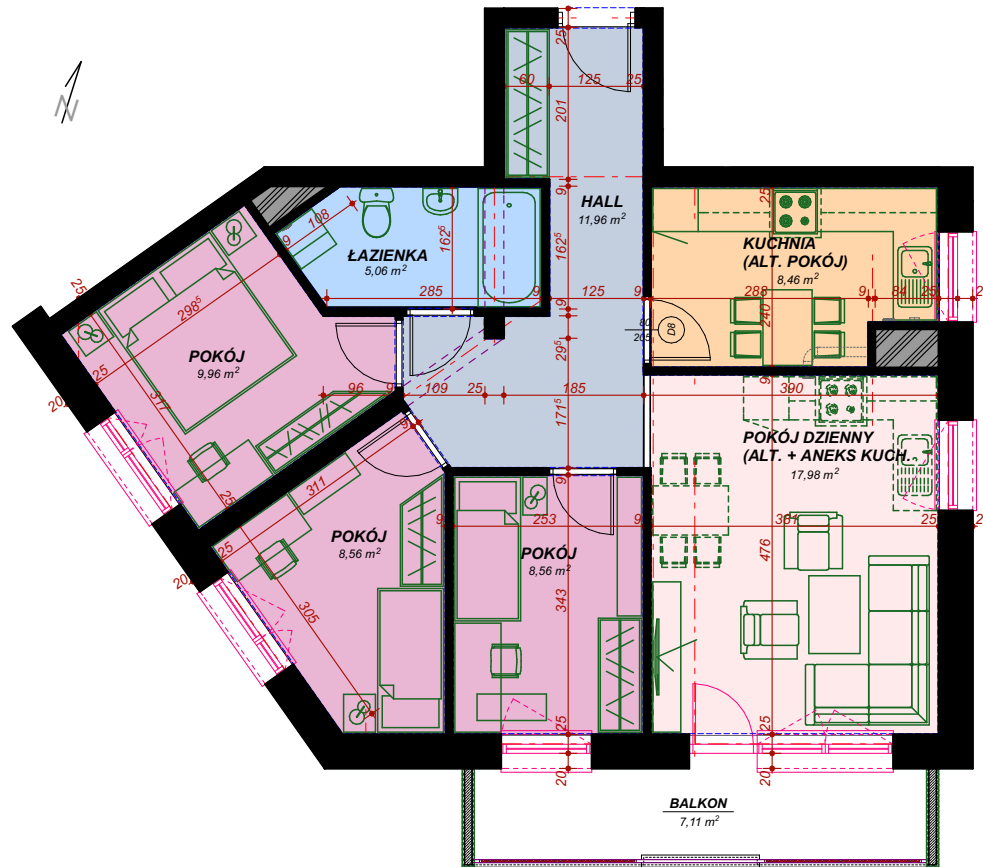

3 Piętro, M25 - 70.54 m²

MIESZKANIE CZTEROPOKOJOWE (ALT.5)

M25 mieszkanie

Nazwa pomieszczenia Pow. m²

| | |
|---------------|--------------------|
| Hall | 11,96 |
| Kuchnia | 8,46 |
| Pokój dzienny | 17,98 |
| Pokój | 8,56 |
| Pokój | 8,56 |
| Pokój | 9,96 |
| Łazienka | 5,06 |
| Balkon | 7,11m ² |