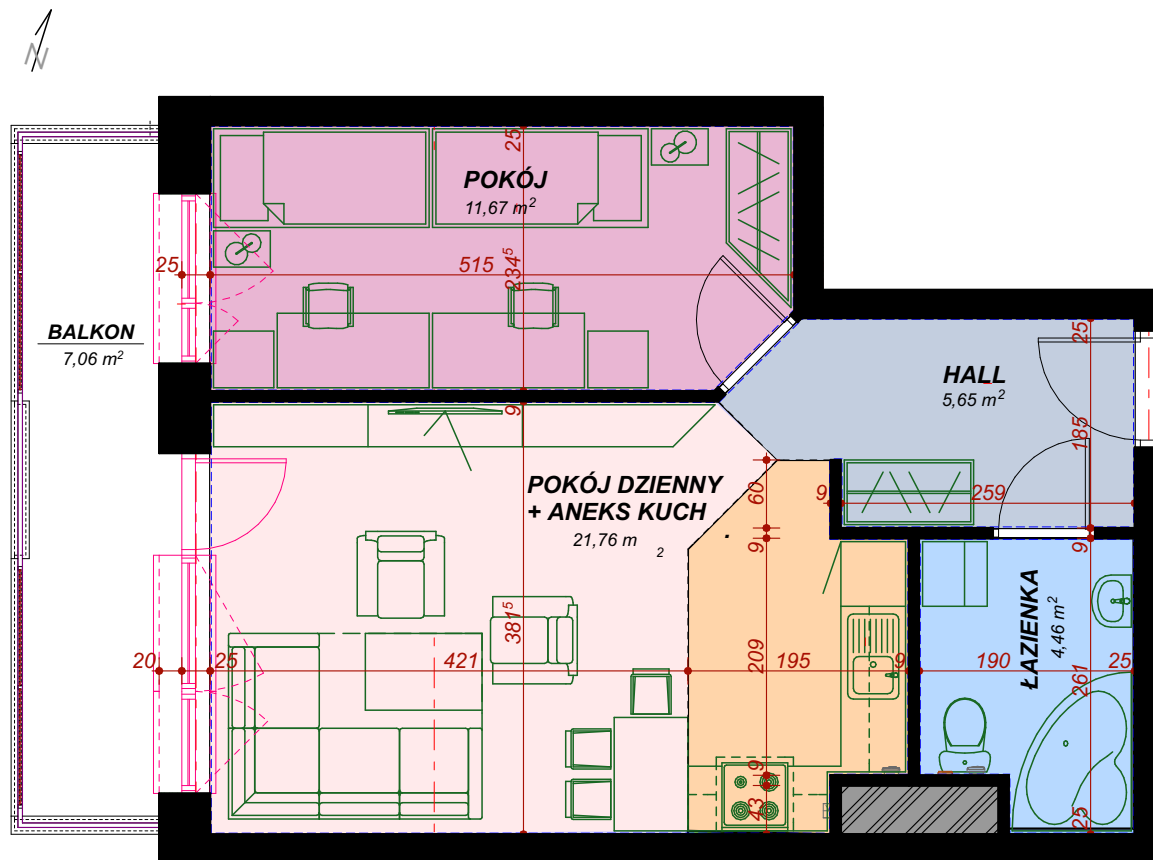

3 piętro, M27 - 43.54 m² MIESZKANIE DWUPOKOJOWE

M27 mieszkanie

Nazwa pomieszczenia Pow. m²

Hall	5.65
Pokój dzienny + Aneks kuch.	21.76
Pokój	11.67
Łazienka	4.46
Balkon	7,06m ²

CAPITAL TOWERS **KAROLINA PARK**