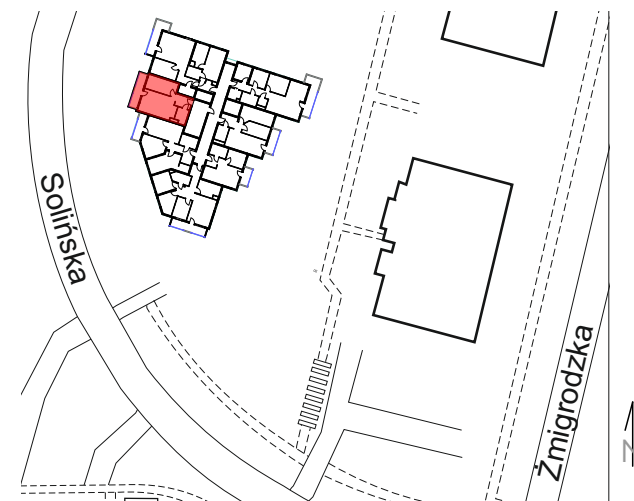

3 piętro, M27 - 43.54 m² MIESZKANIE DWUPOKOJOWE

M27 mieszkanie

Nazwa pomieszczenia Pow. m²

Hall	5.65
Pokój dzienny + Aneks kuch.	21.76
Pokój	11.67
Łazienka	4.46
Balkon	7,06m ²

CAPITAL TOWERS **KAROLINA PARK**