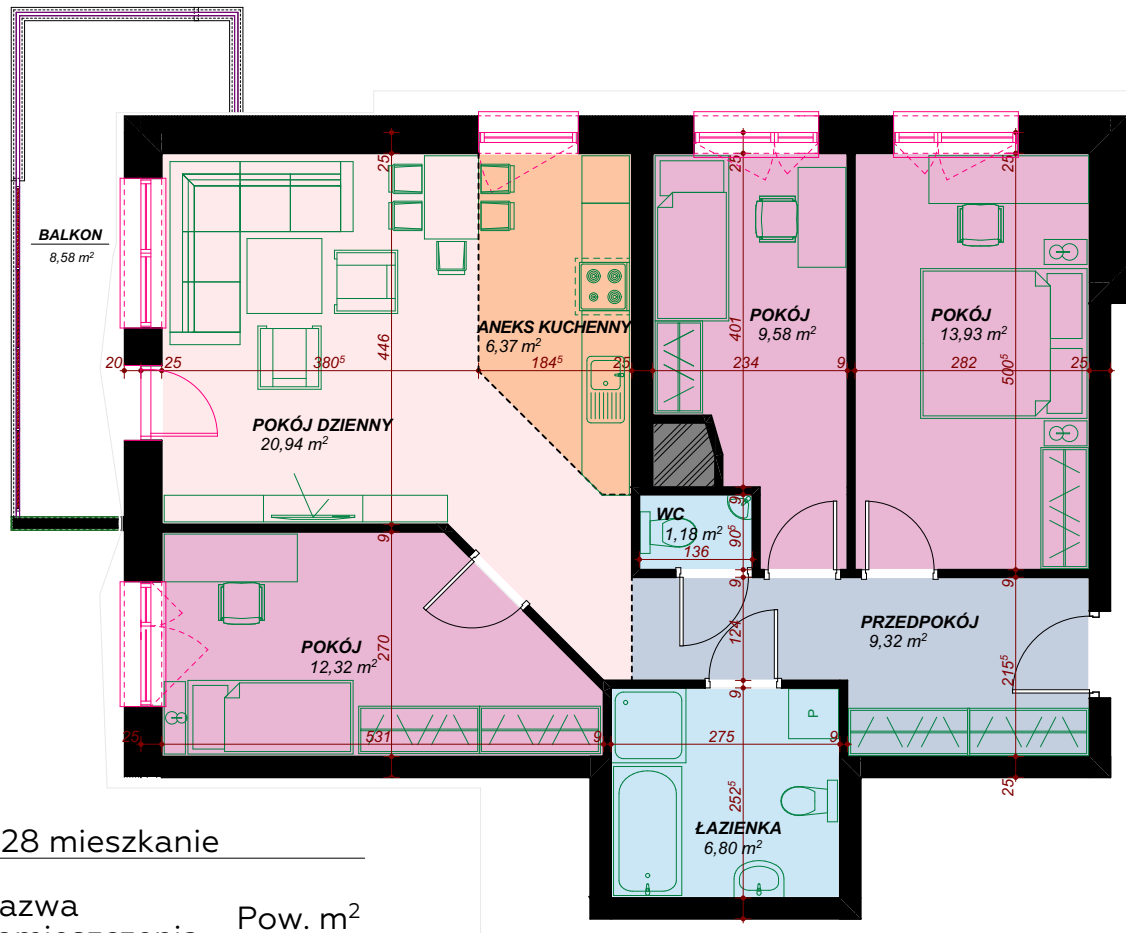

3 piętro, M28 - 80,49 m²

MIESZKANIE CZTEROPOKOJOWE

M28 mieszkanie

Nazwa pomieszczenia Pow. m²

Przedpokój	9,32
Pokój dzienny	20,94
Aneks kuchenny	6,37
Pokój	9,58
Pokój	13,98
Pokój	12,32
Łazienka	6,80
Wc	1,18