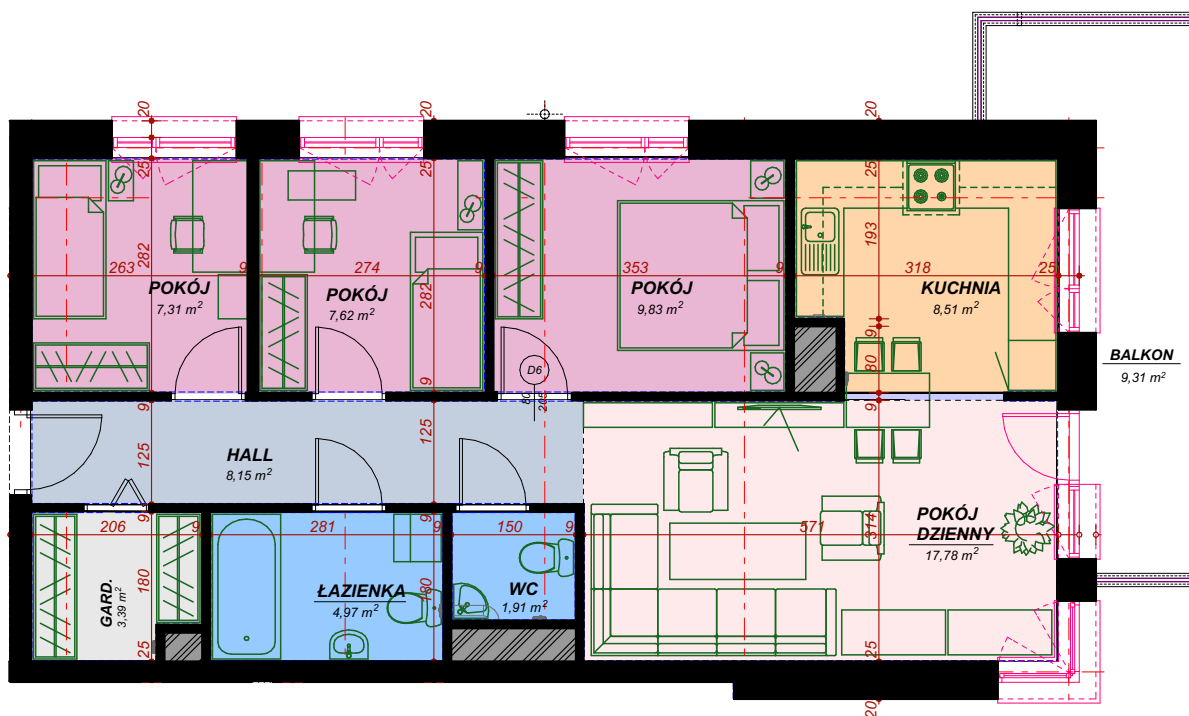

4 piętro, M29 - 69.47 m²

MIESZKANIE CZTEROPOKOJOWE

M29 mieszkanie

Nazwa pomieszczenia	Pow. m ²
Hall	8,15
Kuchnia	8,51
Pokój dzienny	17,78
Pokój	9,83
Pokój	7,62
Pokój	7,31
Łazienka	4,97
WC	1,91
Garderob	3,39
Balkon	9,31 m ²