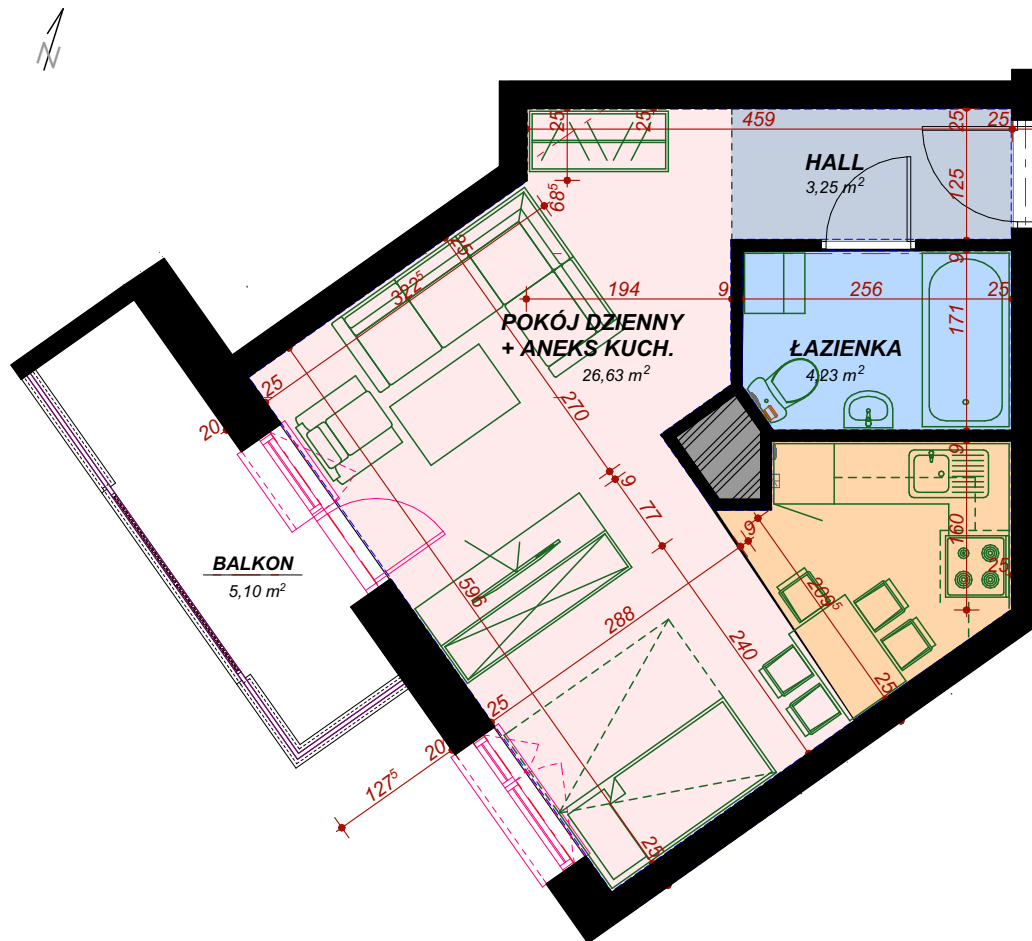

4 piętro, M33 - 34.11 m² MIESZKANIE JEDNOPOKOJOWE

M33 mieszkanie

Nazwa pomieszczenia	Pow. m ²
---------------------	---------------------

Hall	3,25
Pokój dzienny + Aneks kuch.	26,63
Łazienka	4,23
Balkon	5,10 m ²