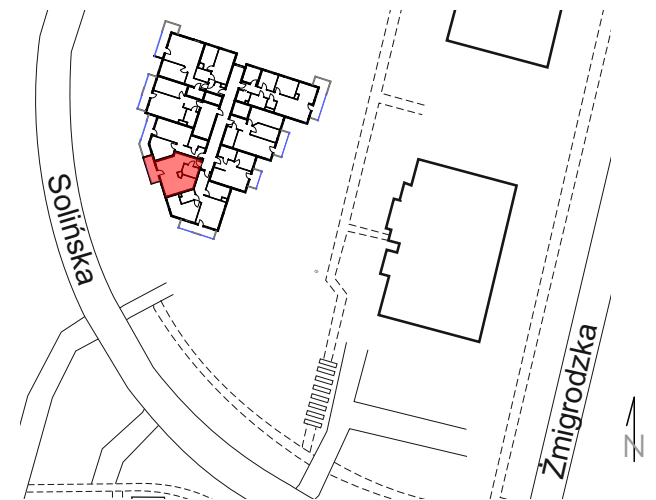

BIURO SPRZEDAŻY CAPITAL TOWERS

ul. Podwistocze 27/231, Rzeszów
tel. +48 507 934 714, 512 088 130, 505 494 903
www.capitaltowers.pl
czynne: Pn - Pt 09:00 - 17:00