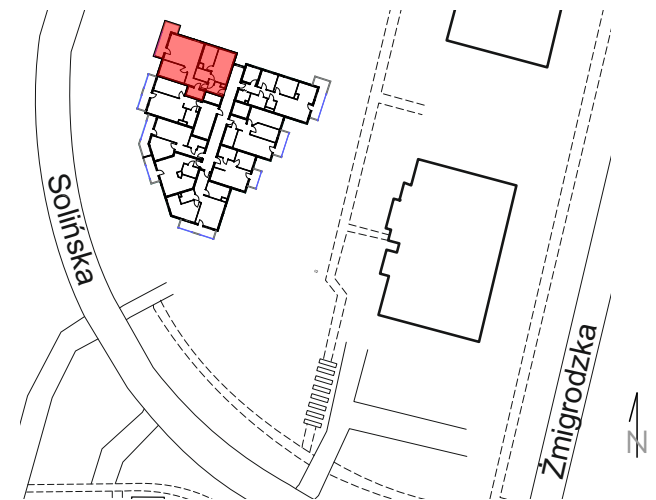

BIURO SPRZEDAŻY CAPITAL TOWERS

ul. Podwistocze 27/231, Rzeszów
tel. +48 507 934 714, 512 088 130, 505 494 903
www.capitaltowers.pl
czynne: Pn - Pt 09:00 - 17:00