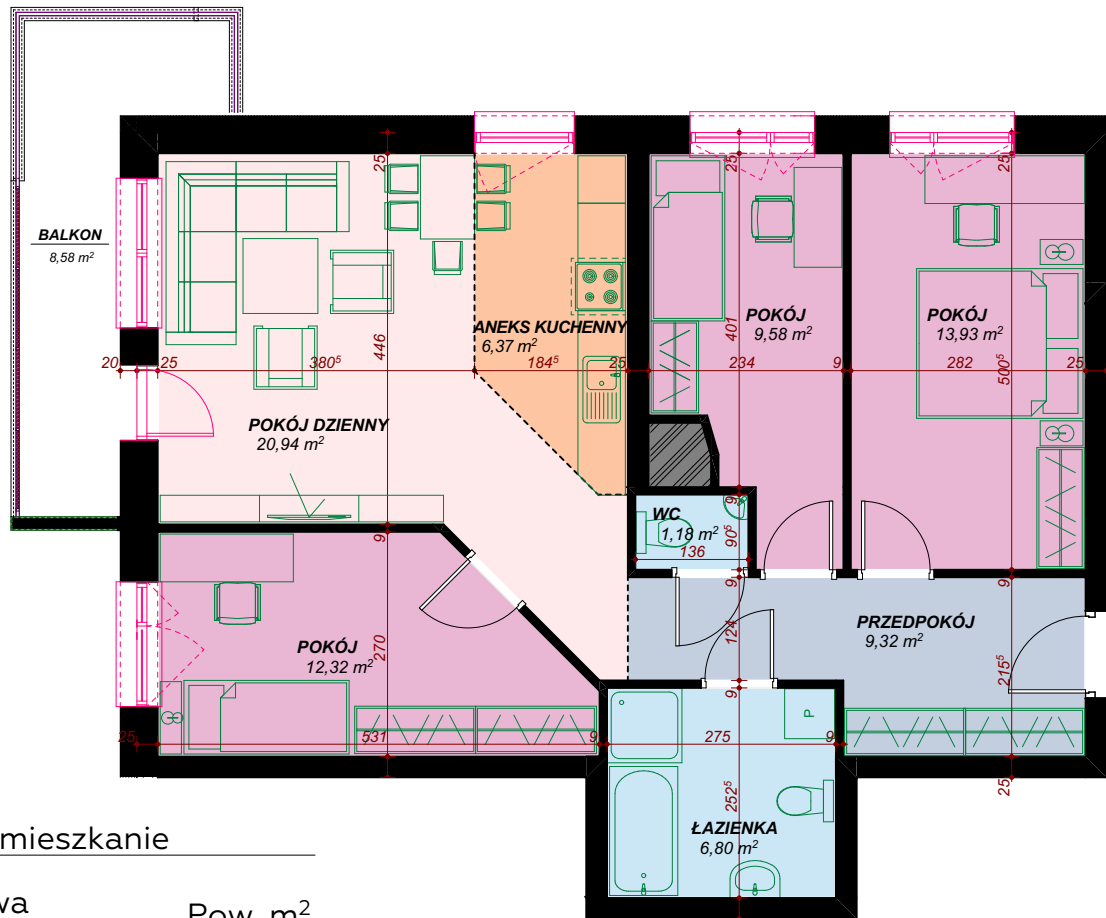

4 piętro, M36 - 80,49 m² MIESZKANIE CZTEROPOKOJOWE

M36 mieszkanie

Nazwa pomieszczenia Pow. m²

Przedpokój	9,32
Pokój dzienny	20,94
Aneks kuchenny	6,37
Pokój	9,58
Pokój	13,98
Pokój	12,32
Łazienka	6,80
Wc	1,18