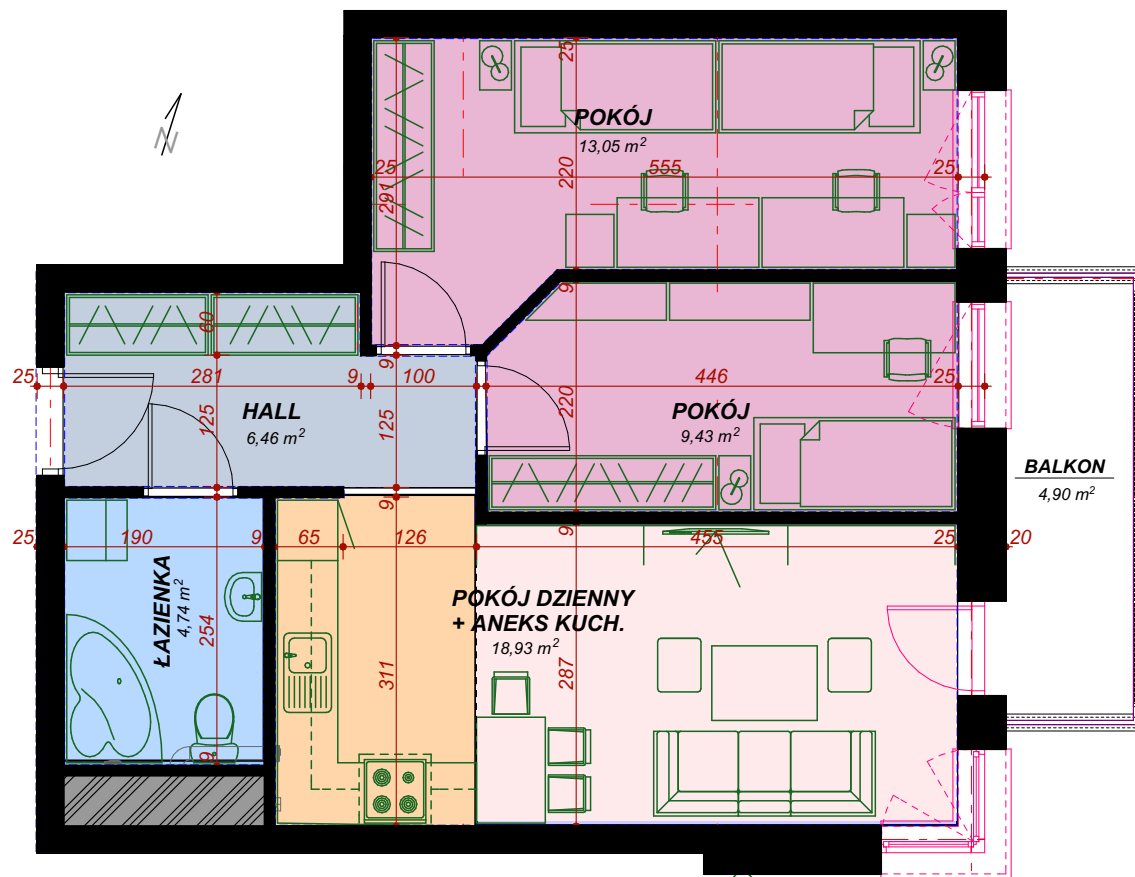

5 piętro, M38 - 52.61 m² MIESZKANIE TRZYPOKOJOWE

M38 mieszkanie

Nazwa pomieszczenia	Pow. m ²
Hall	6,46
Pokój dzienny + Aneks kuch.	18,93
Pokój	13,05
Pokój	9,43
Łazienka	4,74
Balkon	4,90 m ²

CAPITAL TOWERS **KAROLINA PARK**