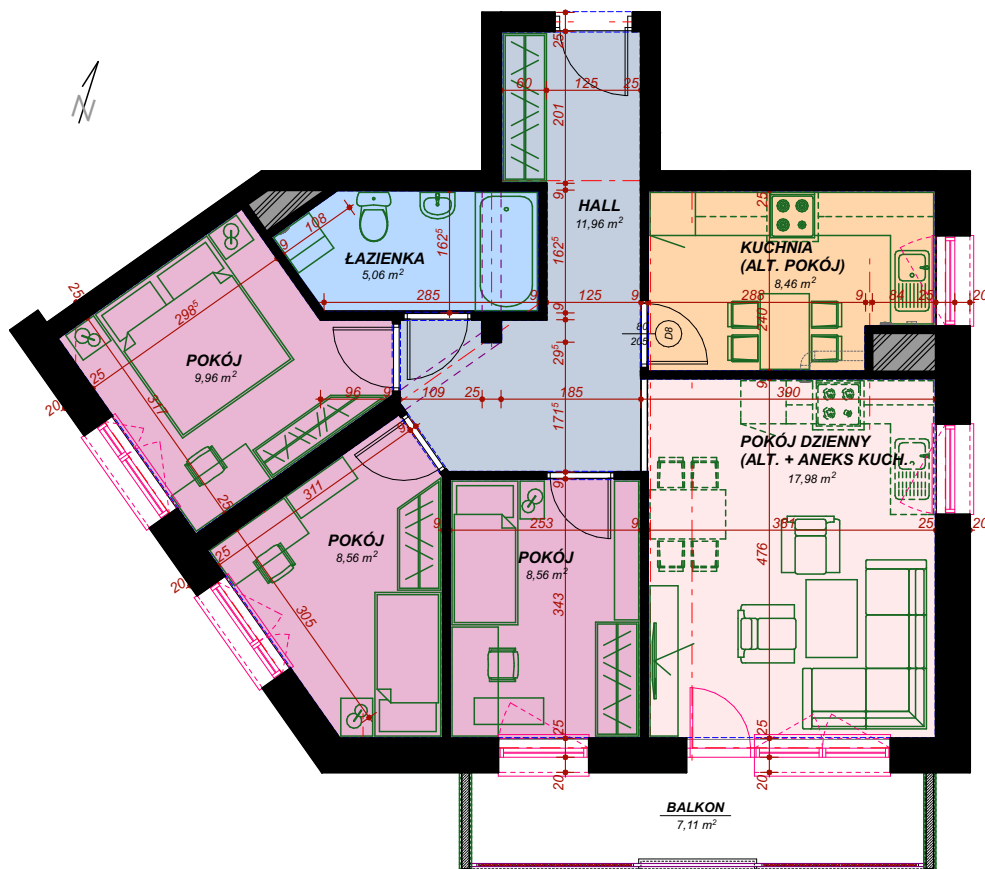

# Parter, M4 - 70.54 m<sup>2</sup>

## MIESZKANIE CZTEROPOKOJOWE (ALT.5)

M4 mieszkanie

Nazwa pomieszczenia Pow. m<sup>2</sup>

Hall	11,96
Kuchnia	8,46
Pokój dzienny	17,98
Pokój	8,56
Pokój	8,56
Pokój	9,96
Łazienka	5,06
Balkon	7,11m <sup>2</sup>