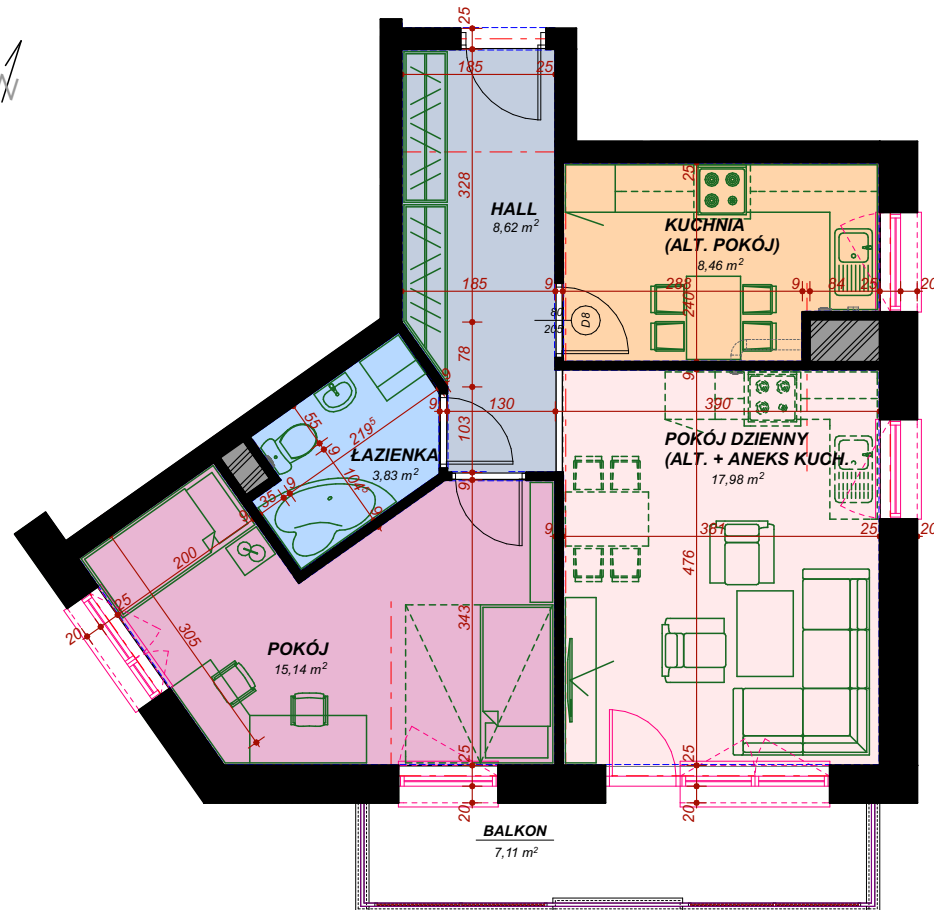

5 piętro, M40 - 54.03 m²

MIESZKANIE DWUPOKOJOWE (ALT.-3)

M40 mieszkanie

Nazwa pomieszczenia Pow. m²

Hall	8,62
Kuchnia	8,46
Pokój dzienny	17,98
Pokój	15,14
Łazienka	3,83
Balkon	7,11 m ²

CAPITAL TOWERS **KAROLINA PARK**