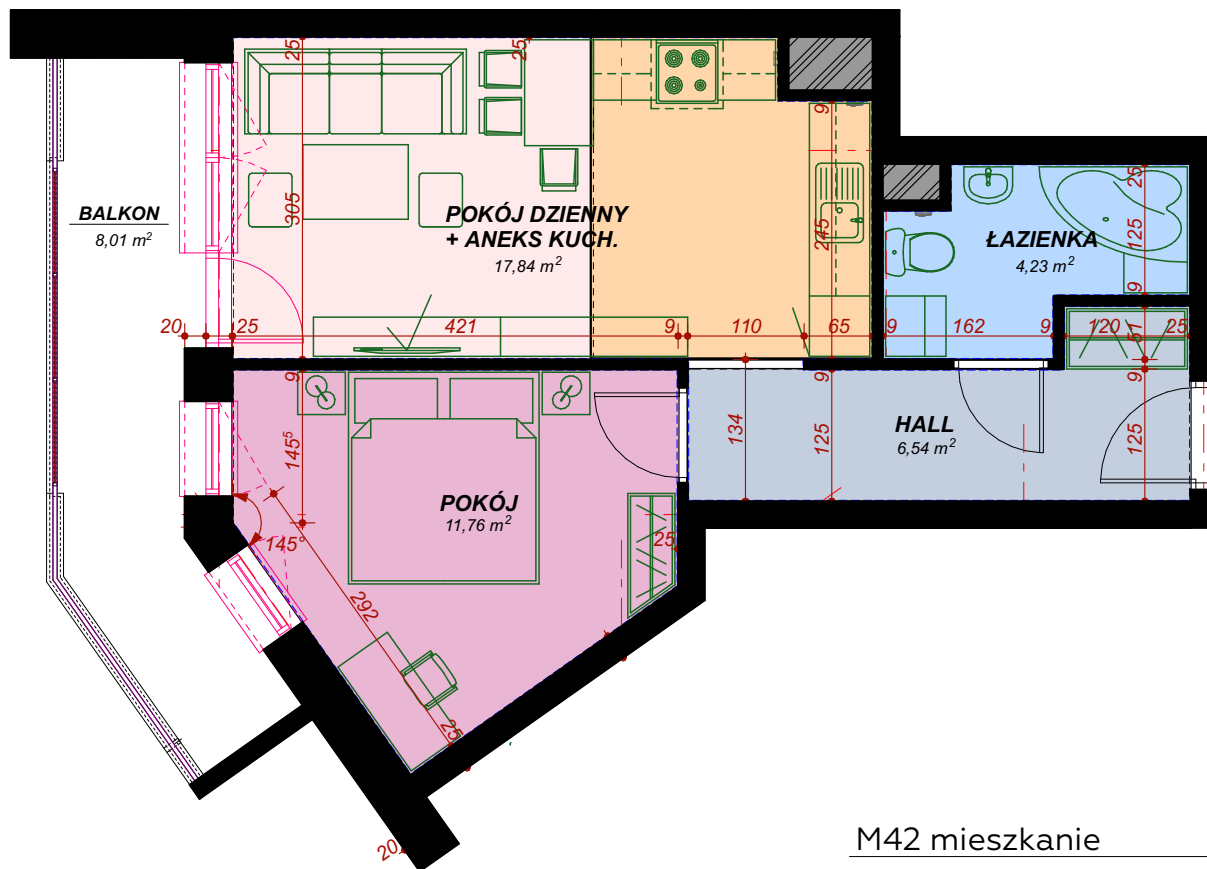

5 piętro, M42 - 40.38 m² MIESZKANIE DWUPOKOJOWE

M42 mieszkanie

Nazwa pomieszczenia	Pow. m ²
Hall	6.54
Pokój dzienny + Aneks kuch.	17.84
Pokój	11.76
Łazienka	4.23
Balkon	8,01 m ²

CAPITAL TOWERS **KAROLINA PARK**