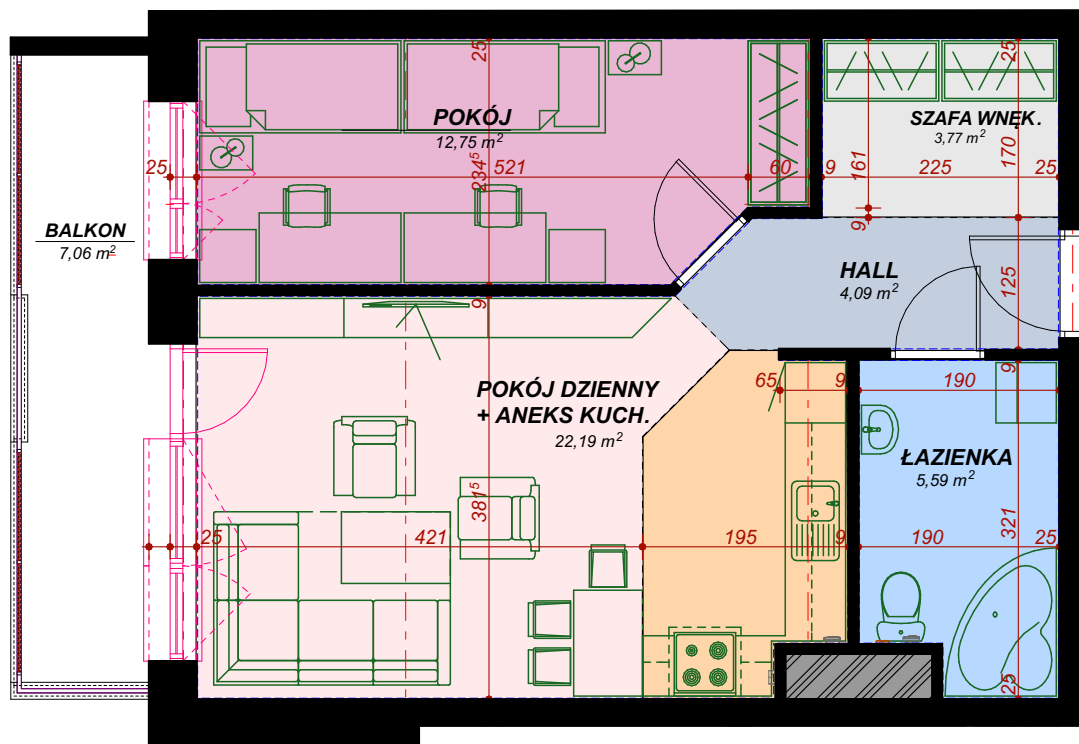

5 piętro, M43 - 48.39 m²

MIESZKANIE DWUPOKOJOWE

M43 mieszkanie

Nazwa pomieszczenia	Pow. m ²
Hall	4.09
Pokój dzienny + Aneks kuch.	22.19
Pokój	12.75
Łazienka	5.59
Szafa wnek.	3.77
Balkon	7,06 m ²

CAPITAL TOWERS **KAROLINA PARK**