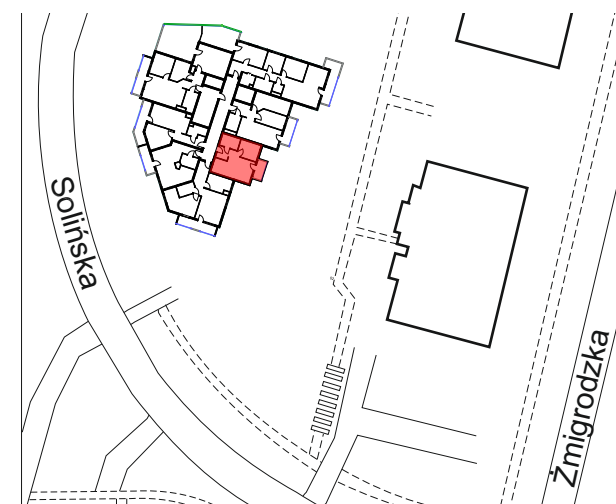

6 piętro, M47 - 34.37 m² MIESZKANIE DWUPOKOJOWE

M47 mieszkanie

Nazwa pomieszczenia	Pow. m ²
Hall	3,38
Pokój dzienny + Aneks kuch.	18,69
Pokój	7,62
Łazienka	4,68
Balkon	3,45 m ²

CAPITAL TOWERS **KAROLINA PARK**