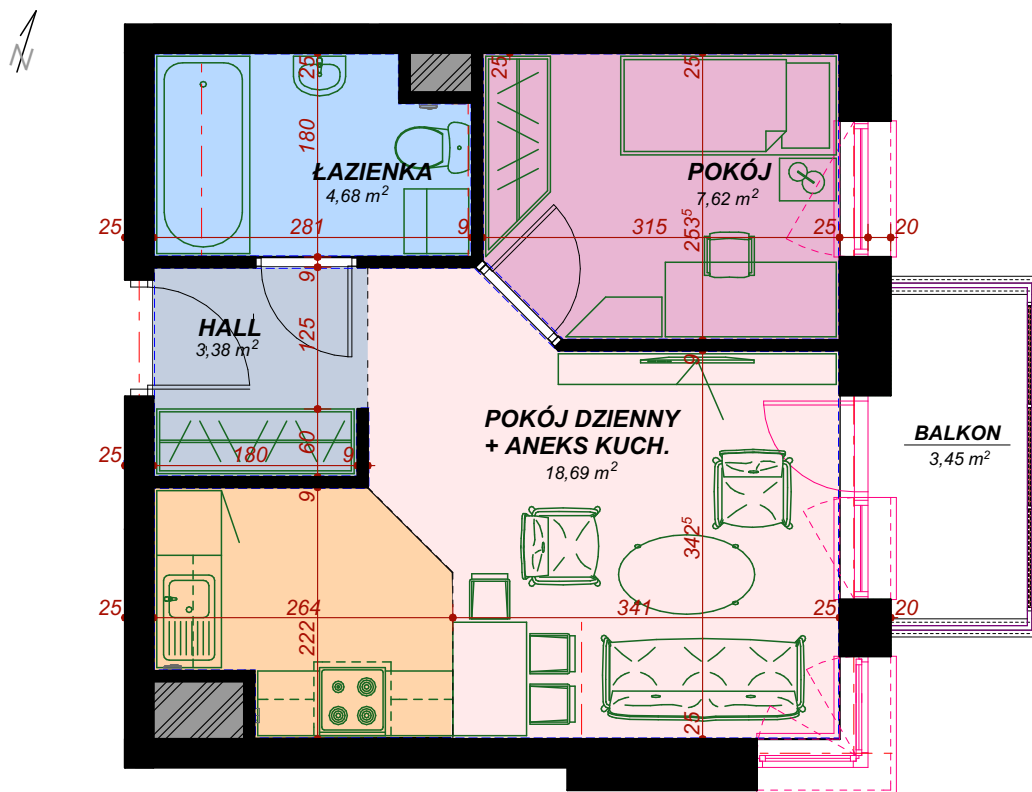

6 piętro, M47 - 34.37 m² MIESZKANIE DWUPOKOJOWE

M47 mieszkanie

Nazwa pomieszczenia	Pow. m ²
Hall	3,38
Pokój dzienny + Aneks kuch.	18,69
Pokój	7,62
Łazienka	4,68
Balkon	3,45 m ²

CAPITAL TOWERS **KAROLINA PARK**