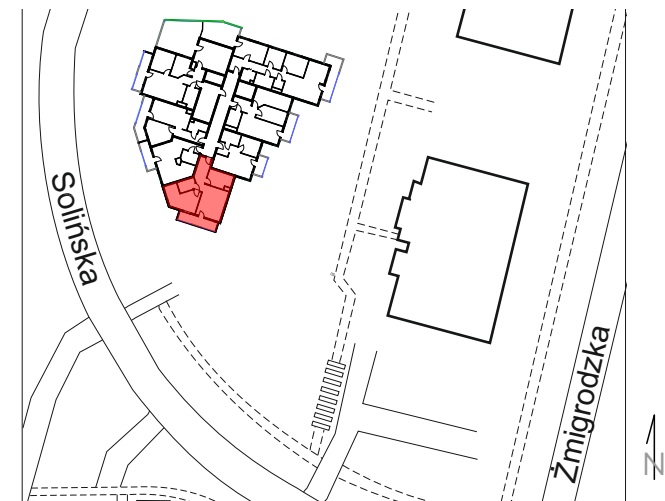

6 piętro, M48 - 54.03 m²

MIESZKANIE DWUPOKOJOWE (ALT.-3)

M48 mieszkanie

Nazwa pomieszczenia Pow. m²

Hall	8,62
Kuchnia	8,46
Pokój dzienny	17,98
Pokój	15,14
Łazienka	3,83
Balkon	7,11 m ²

CAPITAL TOWERS **KAROLINA PARK**