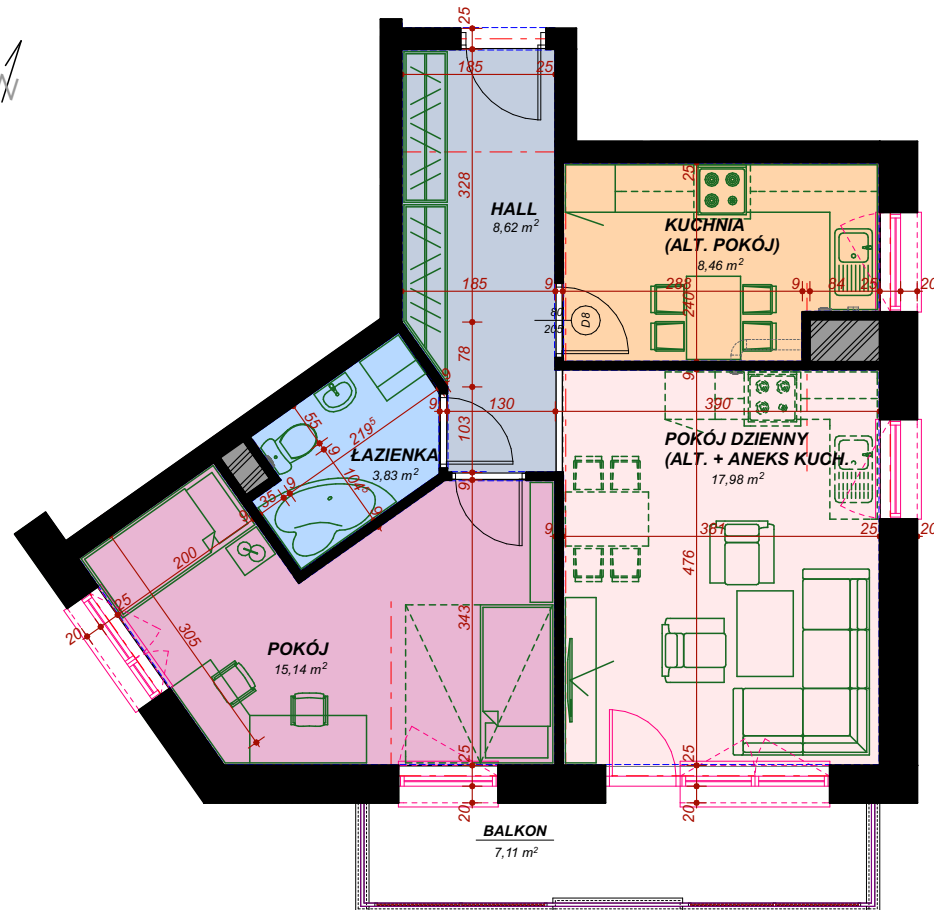

6 piętro, M48 - 54.03 m²

MIESZKANIE DWUPOKOJOWE (ALT.-3)

M48 mieszkanie

Nazwa pomieszczenia Pow. m²

Hall	8,62
Kuchnia	8,46
Pokój dzienny	17,98
Pokój	15,14
Łazienka	3,83
Balkon	7,11 m ²

CAPITAL TOWERS **KAROLINA PARK**