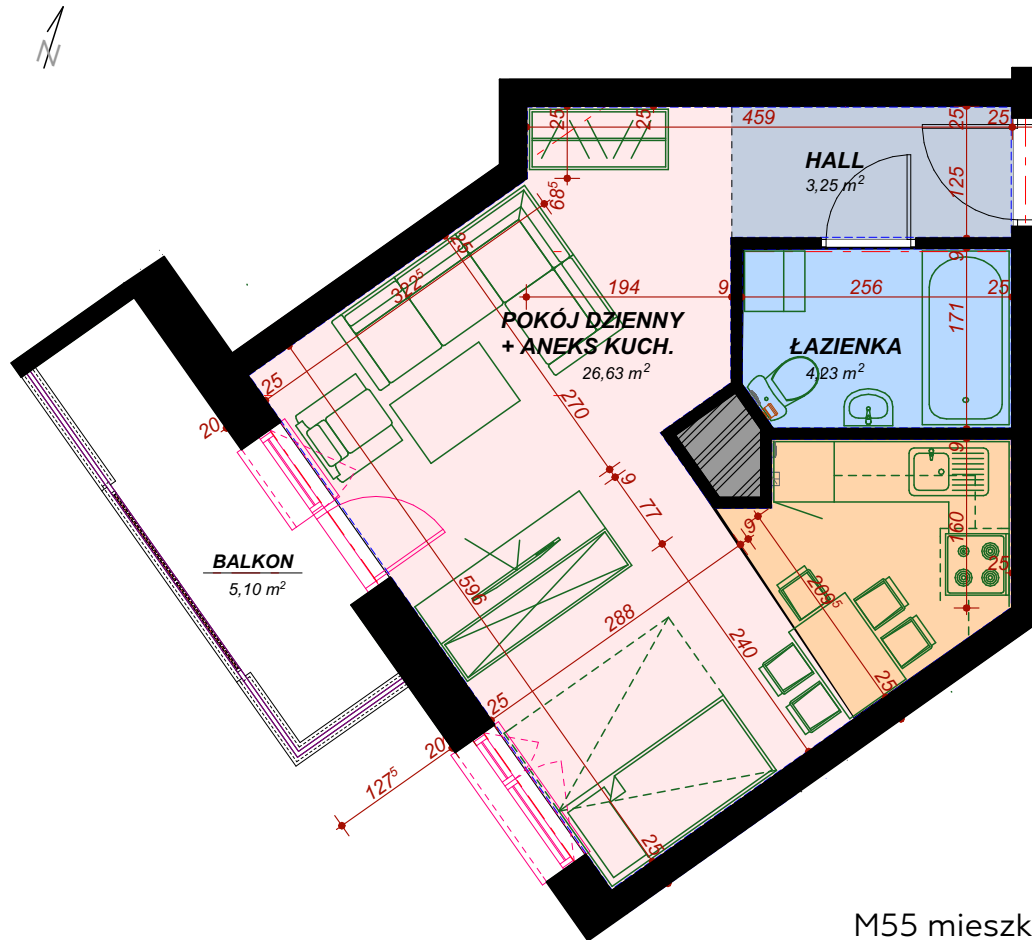

# 7 piętro, M55 - 34.11 m<sup>2</sup>

## MIESZKANIE JEDNOPOKOJOWE

M55 mieszkanie

Nazwa pomieszczenia	Pow. m <sup>2</sup>
---------------------	---------------------

Hall	3,25
------	------

Pokój dzienny + Aneks kuch.	26,63
-----------------------------	-------