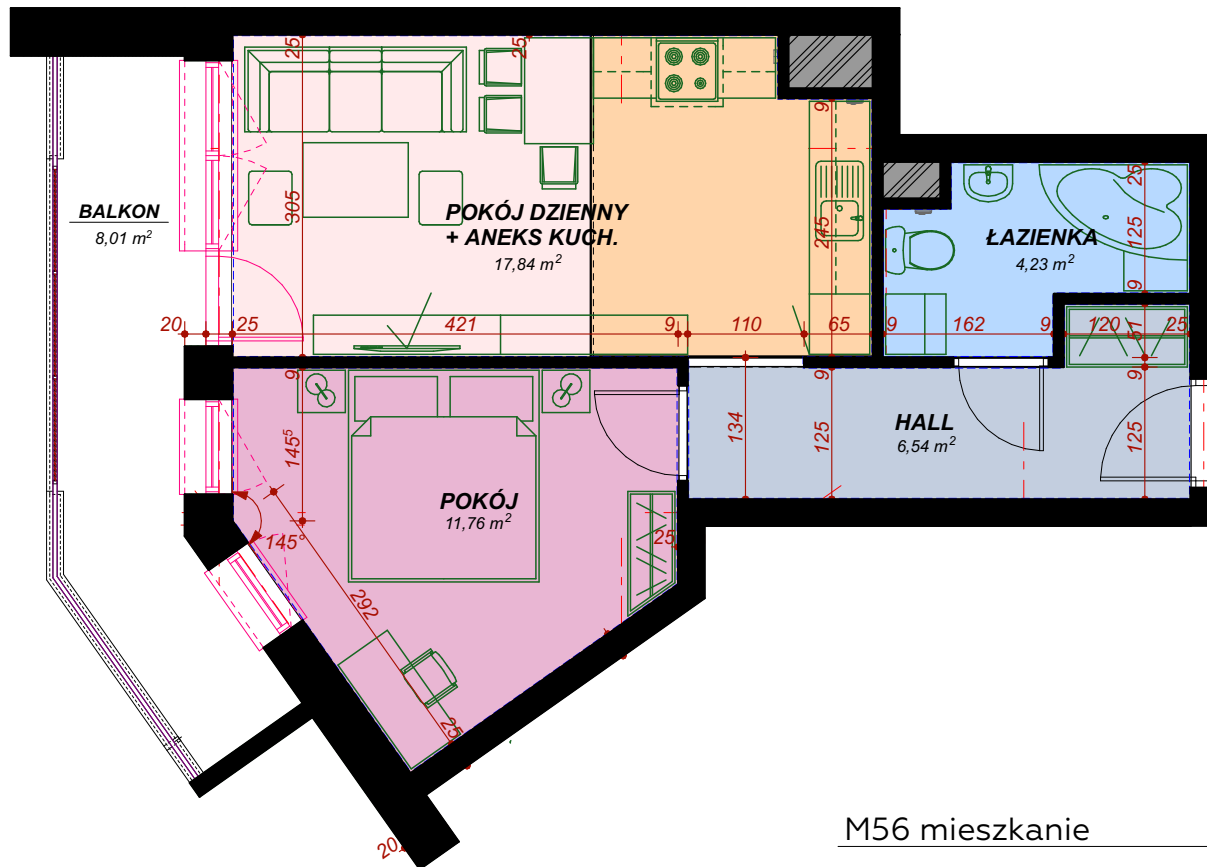

7 piętro, M56 - 40.38 m² MIESZKANIE DWUPOKOJOWE

M56 mieszkanie

Nazwa pomieszczenia	Pow. m ²
---------------------	---------------------

Hall	6.54
Pokój dzienny + Aneks kuch.	17.84
Pokój	11.76
Łazienka	4.23