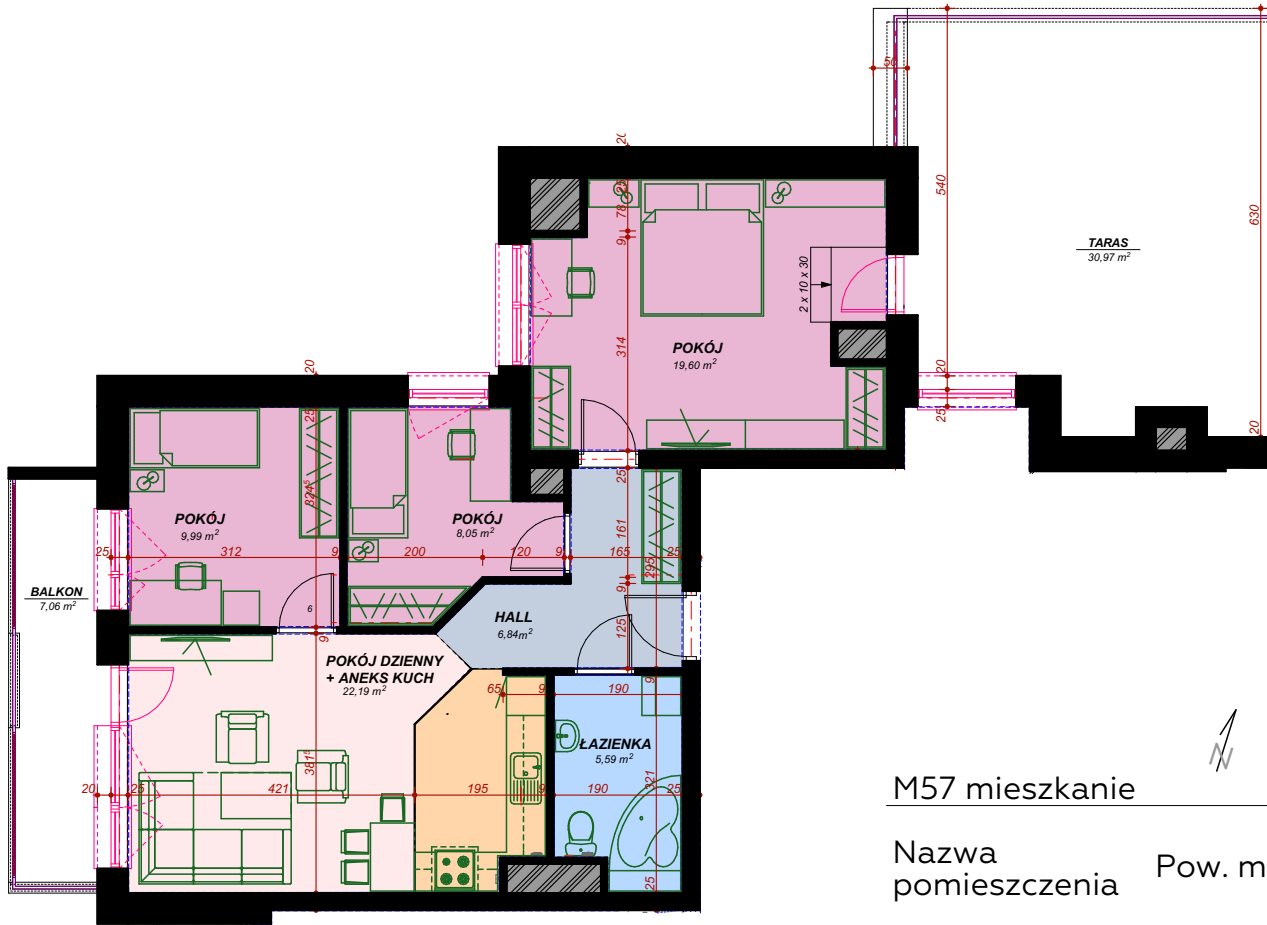

7 piętro, M57 - 72.26 m²

MIESZKANIE CZTEROPOKOJOWE

M57 mieszkanie

Nazwa pomieszczenia Pow. m²

Hall	6.84
Pokój dzienny + Aneks kuch.	22.19
Pokój	9.99
Pokój	8.05
Pokój	19.60
Łazienka	5.59

Balkon	7,06 m ²
Taras	30,97 m ²