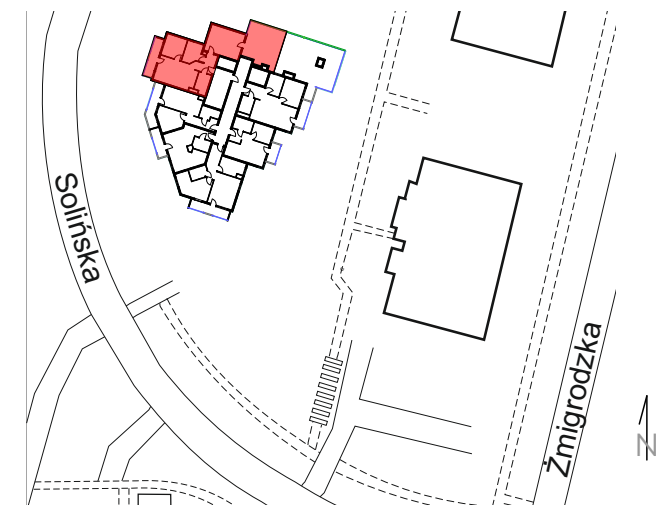

BIURO SPRZEDAŻY CAPITAL TOWERS

ul. Podwistocze 27/231, Rzeszów
tel. +48 507 934 714, 512 088 130, 505 494 903
www.capitaltowers.pl
czynne: Pn - Pt 09:00 - 17:00