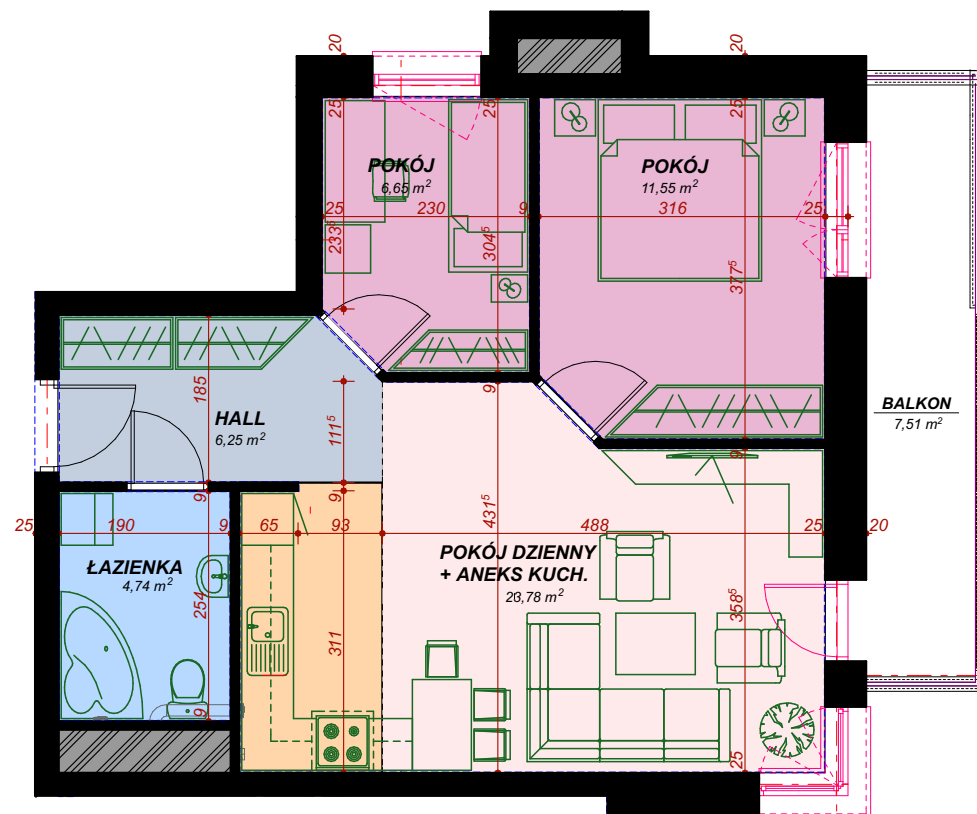

8 piętro, M58 - 52.97 m² MIESZKANIE TRZYPOKOJOWE

M58 mieszkanie

Nazwa pomieszczenia	Pow. m ²
Hall	6.25
Pokój dzienny + Aneks kuch.	23.78
Pokój	6.65
Pokój	11.55
Łazienka	4.74
Balkon	7,51 m ²

CAPITAL TOWERS **KAROLINA PARK**