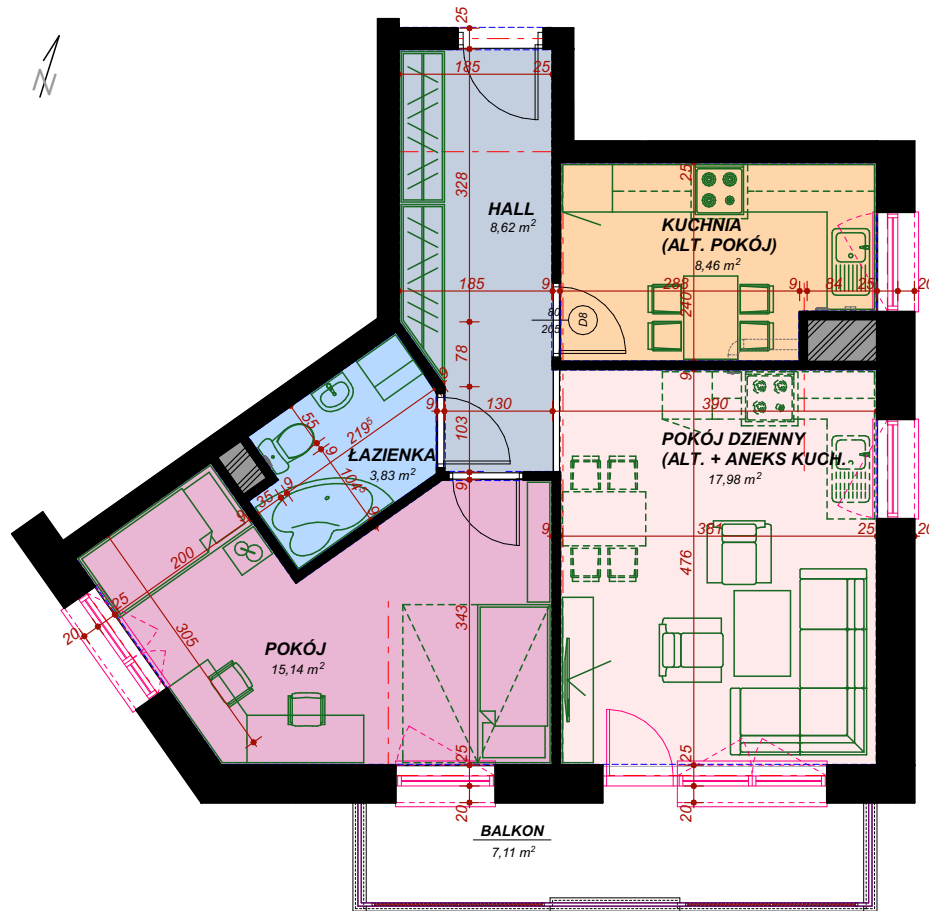

# 8 piętro, M60 - 54.03 m<sup>2</sup>

## MIESZKANIE DWUPOKOJOWE (ALT.-3)

M60 mieszkanie

Nazwa pomieszczenia Pow. m<sup>2</sup>

Hall	8,62
Kuchnia	8,46
Pokój dzienny	17,98
Pokój	15,14
Łazienka	3,83

Balkon 7,11 m<sup>2</sup>

**CAPITAL TOWERS** **KAROLINA PARK**