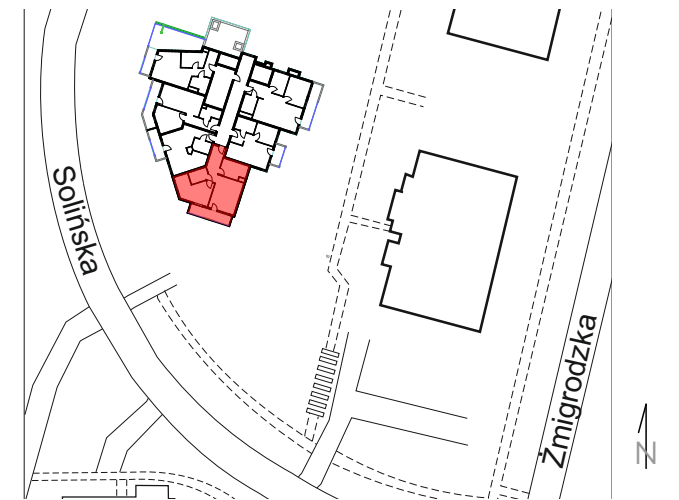

# 8 piętro, M60 - 54.03 m<sup>2</sup>

## MIESZKANIE DWUPOKOJOWE (ALT.-3)

M60 mieszkanie

Nazwa pomieszczenia Pow. m<sup>2</sup>

Hall	8,62
Kuchnia	8,46
Pokój dzienny	17,98
Pokój	15,14
Łazienka	3,83

Balkon 7,11 m<sup>2</sup>

**CAPITAL TOWERS** **KAROLINA PARK**