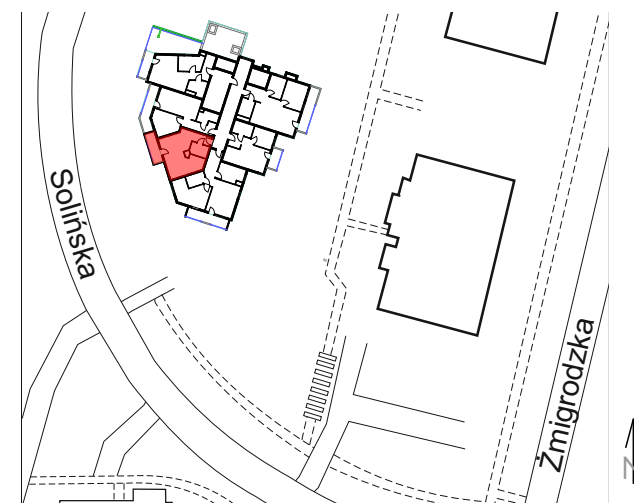

BIURO SPRZEDAŻY CAPITAL TOWERS

ul. Podwistocze 27/231, Rzeszów
tel. +48 507 934 714, 512 088 130, 505 494 903
www.capitaltowers.pl
czynne: Pn - Pt 09:00 - 17:00