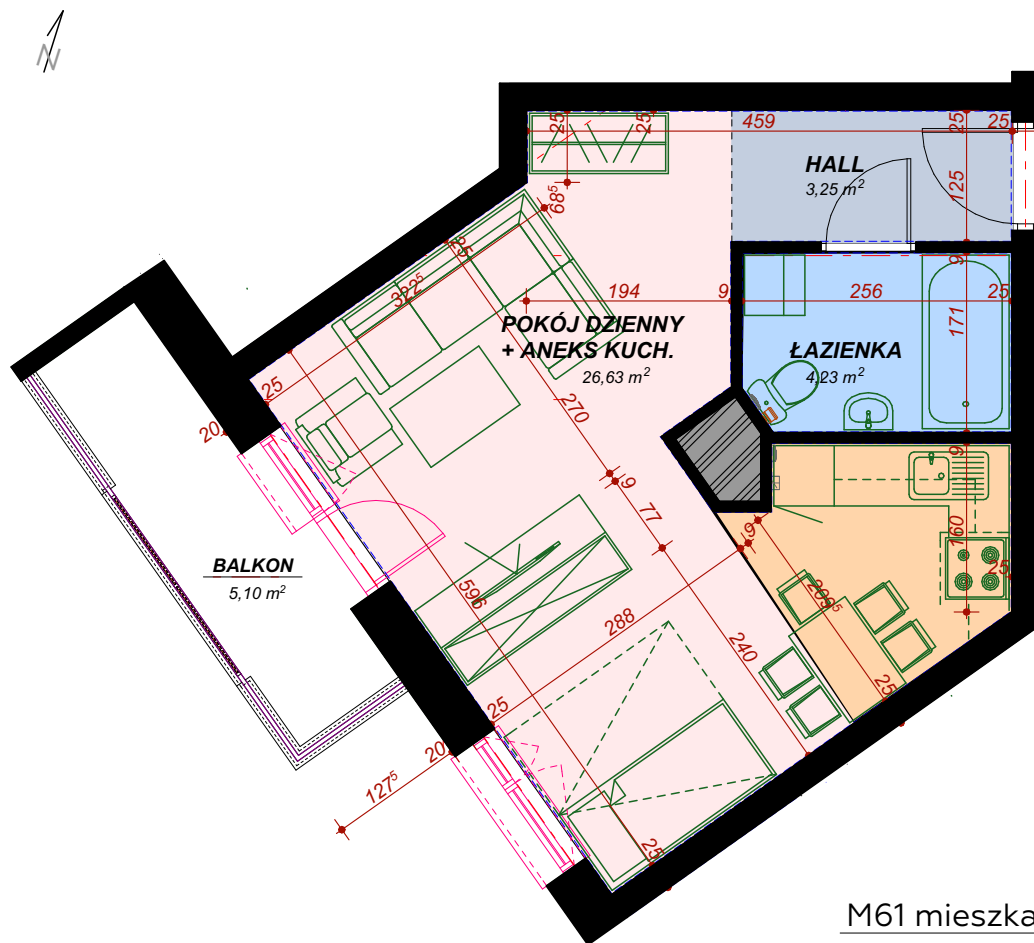

8 piętro, M61 - 34.11 m²

MIESZKANIE JEDNOPOKOJOWE

M61 mieszkanie

Nazwa pomieszczenia	Pow. m ²
---------------------	---------------------

Hall	3,25
------	------

Pokój dzienny +	26.63
-----------------	-------

Aneks kuch.	
-------------	--

Łazienka	4,23
----------	------

Balkon	5,10 m ²
--------	---------------------

CAPITAL TOWERS **KAROLINA PARK**

BIURO SPRZEDAŻY CAPITAL TOWERS

ul. Podwistocze 27/231, Rzeszów
 tel. +48 507 934 714, 512 088 130, 505 494 903
 www.capitaltowers.pl
 czynne: Pn - Pt 09:00 - 17:00