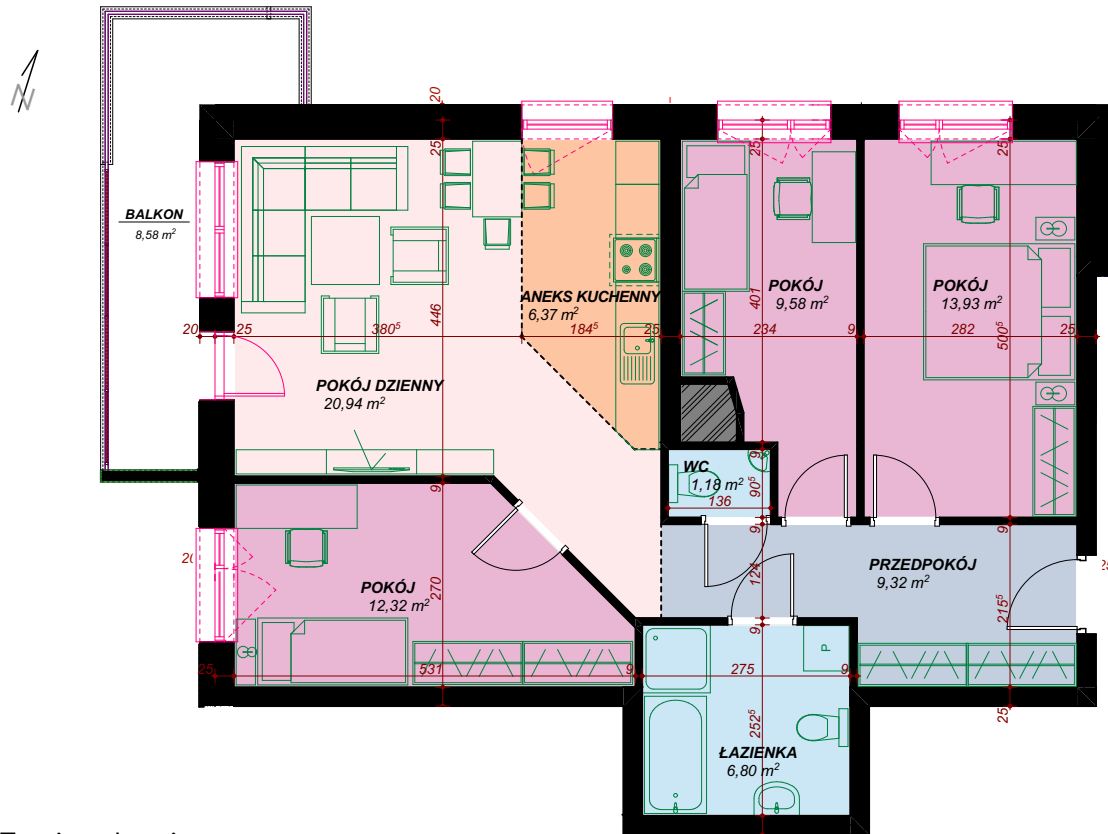

Parter, M7 - 80,49 m²

MIESZKANIE CZTEROPOKOJOWE

M7 mieszkanie

Nazwa pomieszczenia Pow. m²

Przedpokój	9,32
Pokój dzienny	20,94
Aneks kuchenny	6,37
Pokój	9,58
Pokój	13,98
Pokój	12,32
Łazienka	6,80
Wc	1,18

Balkon 8,58m²