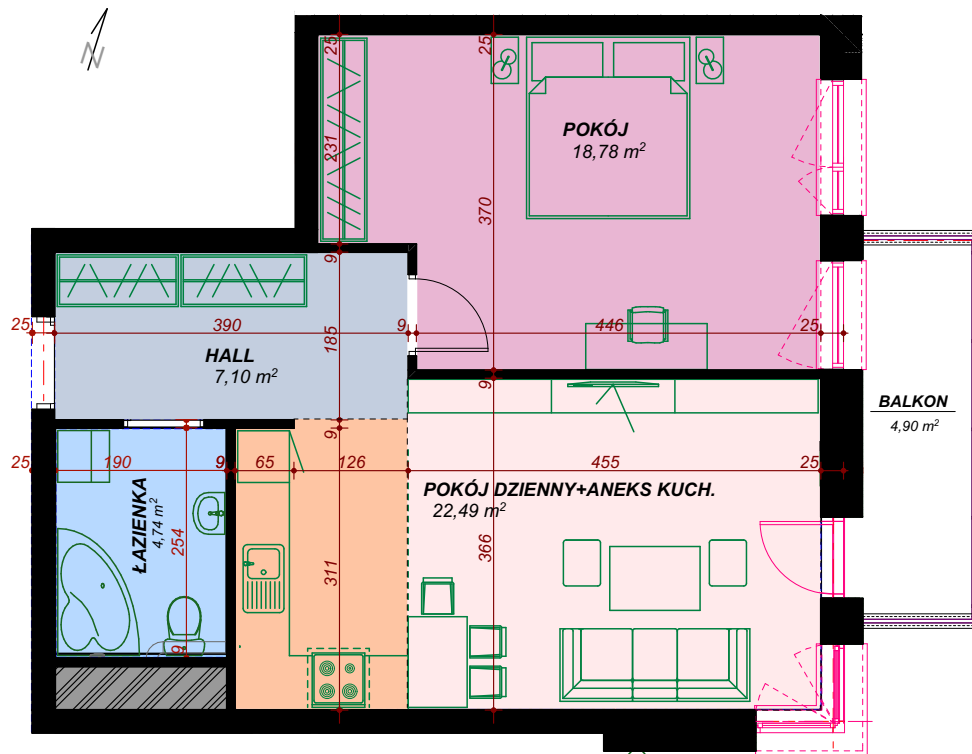

1 piętro, M9 - 53.11 m² MIESZKANIE TRZYPOKOJOWE OPCJA ALTERNATYWNA

M9 mieszkanie

Nazwa pomieszczenia	Pow. m ²
Hall	7,10
Pokój dzienny + Aneks kuch.	22,49
Pokój	18,78
Łazienka	4,74

Balkon 4,90m²

CAPITAL TOWERS **KAROLINA PARK**